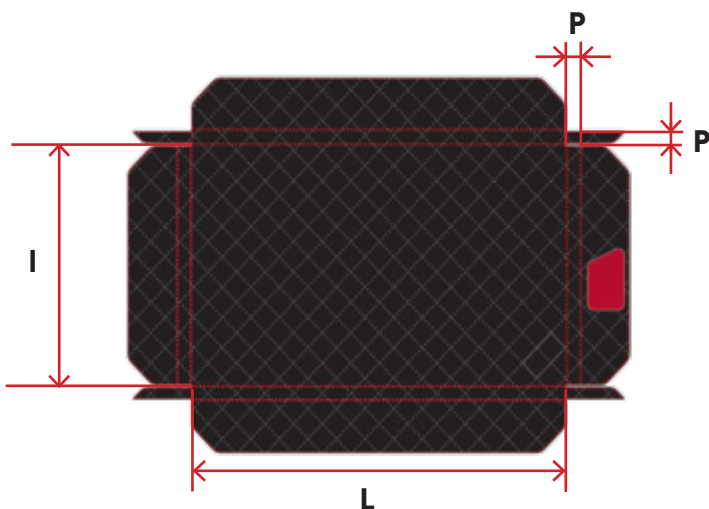

## BÉNÉFICES

- **Resistante**, sa surface est doublée d'une épaisseur matelassée de 5mm pour protéger votre écran des poussières et des griffes. Elle est indispensable pour le transport de votre MFC.
- **Pratique**, elle est équipée d'une pochette pour rassembler et transporter vos accessoires (télécommande, câbles).
- **Facile d'utilisation**, ses attaches en velcro vous permettront de l'installer en tout simplicité sur votre écran.

## Spécifications techniques

<b>Modèle</b>	HO-55	HO-65	HO-75	HO-86
<b>Taille d'écran</b>	55"	65"	75"	86"
<b>Couleur</b>	Noir	Noir	Noir	Noir
<b>Fermeture</b>	Velcro	Velcro	Velcro	Velcro
<b>Dimensions (L x l x P)</b>	1307 x 796 x 67 mm	1620 x 900 x 67 mm	1526 x 919 x 67mm	2003 x 1103 x 71 mm
<b>Revêtement</b>	Tissu matelassé noir	Tissu matelassé noir	Tissu matelassé noir	Tissu matelassé noir
<b>Rangement accessoires</b>	Oui	Oui	Oui	Oui