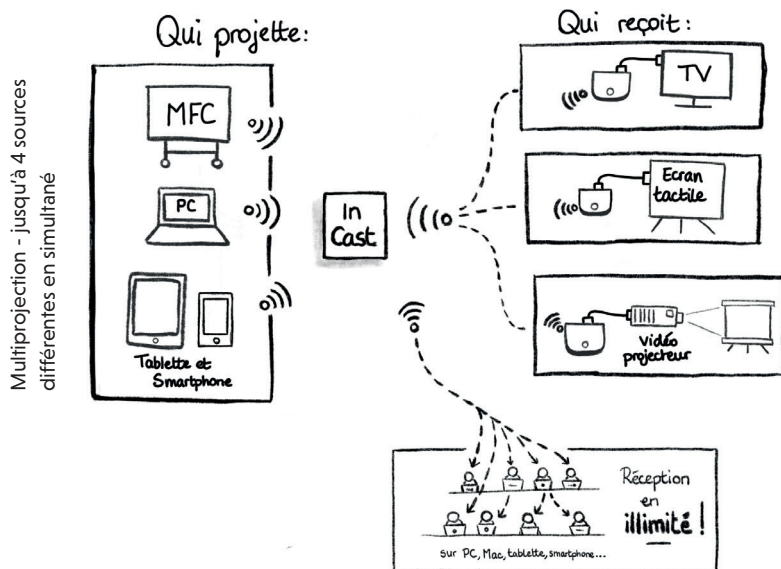

BÉNÉFICES

Il transforme tout écran en solution de vidéoprojection numérique (voir interactif si l'écran est tactile).

- Partager un contenu jusqu'à **4 périphériques en simultané** sur un seul même écran (= Split Screen)
- Piloter votre projection** depuis n'importe quel support source : PC, Mac, smartphone, tablette, MFC
- Assurer une projection **sans fil** sur une distance de 35m
- Récupérer le contenu projeté** sur plusieurs écrans en illimité grâce à InCast
- La box est compatible avec la fonction **BYOM** (Bring Your Own Meeting) du TRS-10*
- Aucune perte de qualité vidéo avec la **box 4K** compatible (3840 x 2160)

*(TRS-10 en option)

Spécifications techniques

Modèle	IB-01
WiFi	802.11 a/b/g/n/ac 2,4 & 5 GHz
Systèmes d'exploitation	Android 9.0
Mémoire	2GB DDR3, 8GB ROM

Faites revivre vos anciens écrans :
avec IB-01,

Offrez-leur une nouvelle jeunesse !

Connectiques

USB	2 x USB 2.0 type-A
HDMI	1 x HDMI 2.0
Réseau	1 x RJ45 1000 Mb/s
Audio	1 x Prise audio out 3,5 mm

Connexions

WiFi et/ou HotSpot

Alimentation

Type d'alimentation Adaptateur secteur DC 5V 2,5 A