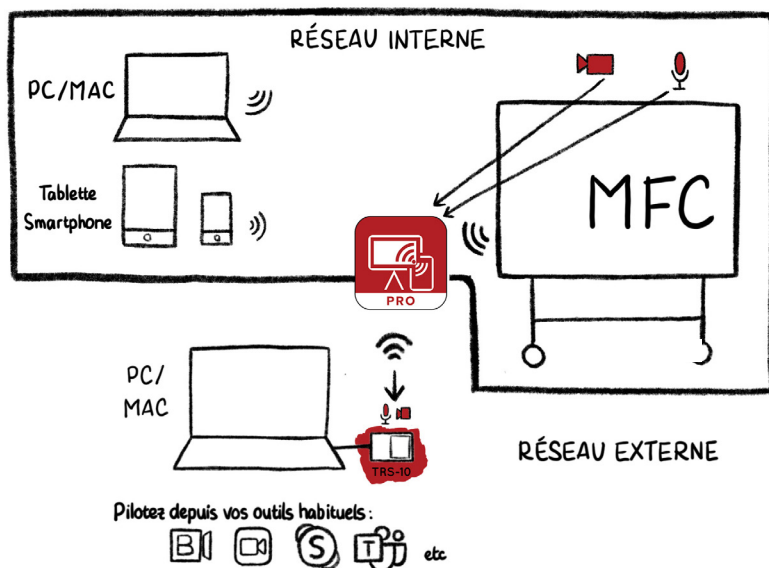

## BÉNÉFICES

- **Simple d'installation**, le TRS-10 se branche et s'utilise de suite (Plug & Play), par unique branchement via **USB-C\***.
- **Performant**, il convient à la projection de vidéos en **4K UHD** (3840 x 2160).
- **Efficace**, vous gardez le contrôle du PC ou du Mac depuis l'écran MFC, via le WiFi et/ou le Hotspot.
- **Adaptable**, il est compatible avec EShare Pro et InCast Pro en version Android et Windows.
- **Pratique**, vous contrôlez votre matériel de visioconférence depuis votre PC ou Mac grâce à la fonction **BYOM** (Bring Your Own Meeting).

## Spécifications techniques

<b>Modèle</b>	TRS-10
<b>WiFi</b>	802.11 a/b/g/n/ac 2,4 & 5 GHz
<b>Compatibilité</b>	Windows 7/8/10/11, Mac OS 9.0 ou supérieur, ChromeOS et Linux

## Connectique boîtier

<b>Adaptateur USB</b>	1 x USB-C vers USB-A (pour appairage uniquement) 1 x USB type-C
-----------------------	--

\* Ordinateur uniquement équipé d'un port USB-C aux normes :

- Display Port 1.2 ou sup. (Compatible HDCP)