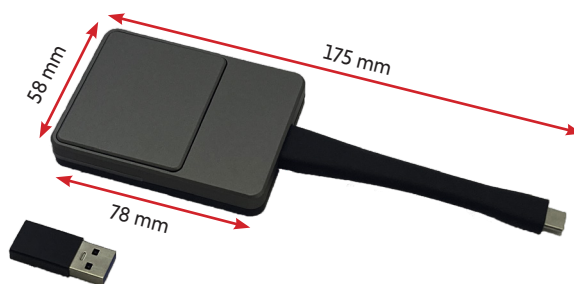

## BÉNÉFICES

- **Simple d'installation**, le TRS-10 se branche et s'utilise de suite (Plug & Play), par unique branchement via **USB-C\***.
- **Performant**, il convient à la projection de vidéos en **4K UHD** (3840 x 2160).
- **Efficace**, vous gardez le contrôle du PC ou du Mac depuis l'écran MFC, via le WiFi et/ou le Hotspot.
- **Adaptable**, il est compatible avec EShare Pro et InCast Pro en version Android et Windows.
- **Pratique**, vous contrôlez votre matériel de visioconférence depuis votre PC ou Mac grâce à la fonction **BYOM** (Bring Your Own Meeting).

## Connectique boîtier

<b>Adaptateur USB</b>	1 x USB-C vers USB-A (pour appairage uniquement) 1 x USB type-C
-----------------------	--

\* Ordinateur uniquement équipé d'un port USB-C aux normes :

- Display Port 1.2 ou sup. (Compatible HDCP)

## Spécifications physiques

<b>Dimensions (LxHxP)</b>	78 x 58 x 18 mm (longueur avec connectique : 175mm)
<b>Poids net</b>	80 g