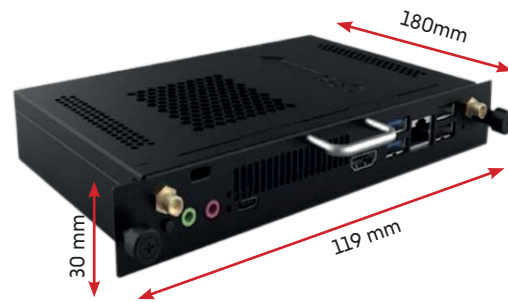

Spécifications techniques

Modèle	YOX OPS i3
Type	Encastrable
Compatible avec	Compatible avec l'ensemble des MFC SimplyTab - Yox - Coretouch
CPU	Intel® Core™ i3 101 10U 10ème Génération - Dual Core 2.1 GHz
RAM	8Gb DDR4 266Mhz
SSD	256Gb
Processeur graphique intégré	Graphiques UHD Intel® pour processeurs Intel® Core™ 10ème Génération
Résolution de sortie maximale	4k 60Hz
Carte son intégrée	Audio Stéréo haute définition
Réseau	10 / 100 / 1000M
WiFi	802.11ac (2.4GHz/5GHz)
Bluetooth	4.2
Système d'exploitation	Windows 10/11

Alimentation

Alimentation électrique	DC 12-19 V
Consommation maximale	60 W
Consommation en veille	Inférieur à 1 W

Spécifications physiques

Matériau de couverture	SECC
Dimension (L x l x H)	119 mm x 180 mm x 30 mm
Poids Net	0.8 kg