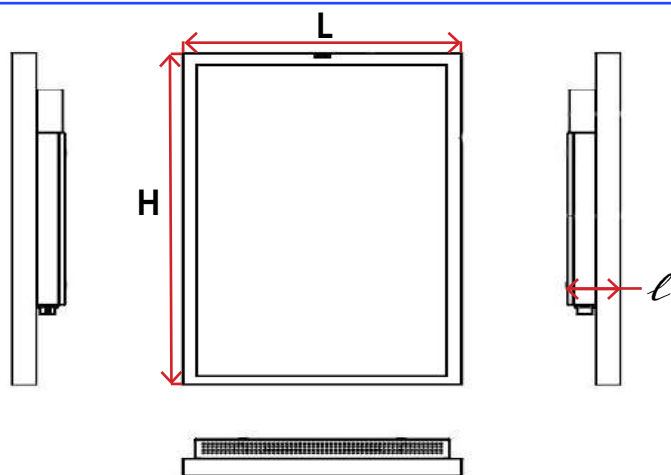

DESSIN TECHNIQUE

Toutes les dimensions sont en millimètres

ACCESSOIRES INCLUS

Télécommande	1
Support Mural	1
Manuel d'installation	1
Dessin Technique	1