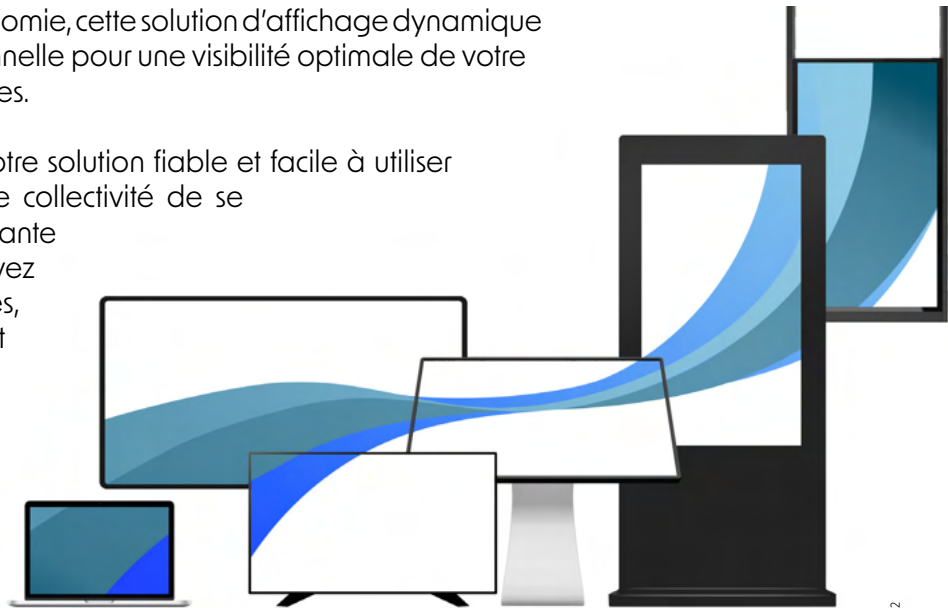

INFINI&YGN

L'affichage dynamique à l'infini

InfiniSygn est la solution idéale pour une communication digitale percutante et efficace, que ce soit sur des écrans tactiles ou non-tactiles.

Grâce à sa puissance et son ergonomie, cette solution d'affichage dynamique offre une expérience utilisateur exceptionnelle pour une visibilité optimale de votre marque, de vos produits et de vos services.

Nous sommes convaincus que notre solution fiable et facile à utiliser permettra à votre entreprise ou à votre collectivité de se démarquer dans un marché en constante évolution. Avec InfiniSygn, vous pouvez diffuser tous types de contenus (images, vidéos, pages web, données provenant de diverses sources, flux RSS, etc.) sur un grand nombre d'écrans pour toucher votre public où qu'il se trouve.

En outre, notre solution est rigoureusement testée sur place avant sa mise en exploitation pour vous garantir une utilisation facilitée.

N'attendez plus pour booster votre communication digitale avec InfiniSygn !

Vous souhaitez élargir ou découvrir l'ensemble de notre catalogue signage (produits, tailles, couleurs, etc.) ? Contactez votre distributeur pour consulter notre offre Infinisygn.

VOTRE DISTRIBUTEUR AGRÉÉ