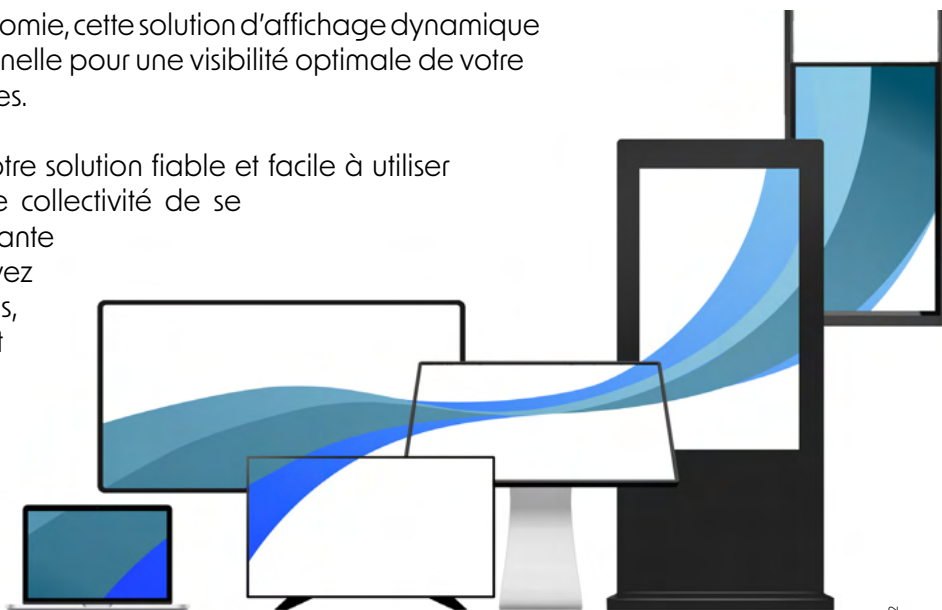

INFINI&YGN

L'affichage dynamique à l'infini

InfiniSygn est la solution idéale pour une communication digitale percutante et efficace, que ce soit sur des écrans tactiles ou non-tactiles.

Grâce à sa puissance et son ergonomie, cette solution d'affichage dynamique offre une expérience utilisateur exceptionnelle pour une visibilité optimale de votre marque, de vos produits et de vos services.

Nous sommes convaincus que notre solution fiable et facile à utiliser permettra à votre entreprise ou à votre collectivité de se démarquer dans un marché en constante évolution. Avec InfiniSygn, vous pouvez diffuser tous types de contenus (images, vidéos, pages web, données provenant de diverses sources, flux RSS, etc.) sur un grand nombre d'écrans pour toucher votre public où qu'il se trouve.

En outre, notre solution est rigoureusement testée sur place avant sa mise en exploitation pour vous garantir une utilisation facilitée.

N'attendez plus pour booster votre communication digitale avec InfiniSygn !

Vous souhaitez élargir ou découvrir l'ensemble de notre catalogue signage (produits, tailles, couleurs, etc.) ? Contactez votre distributeur pour consulter notre offre Infinisygn.

VOTRE DISTRIBUTEUR AGRÉÉ