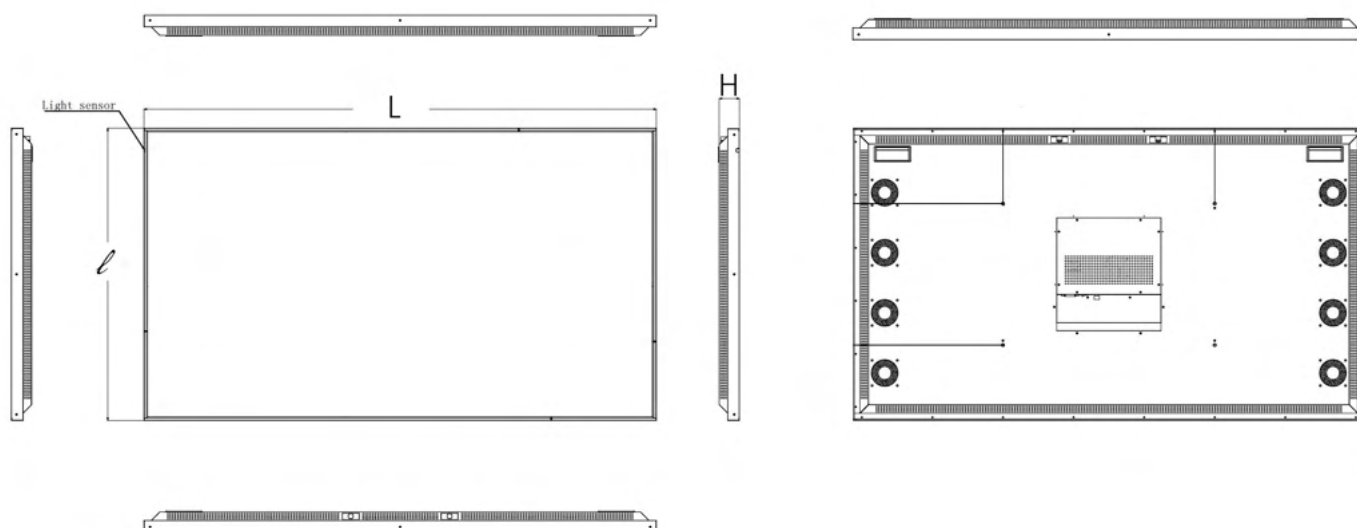

SCHEMA TECHNIQUE