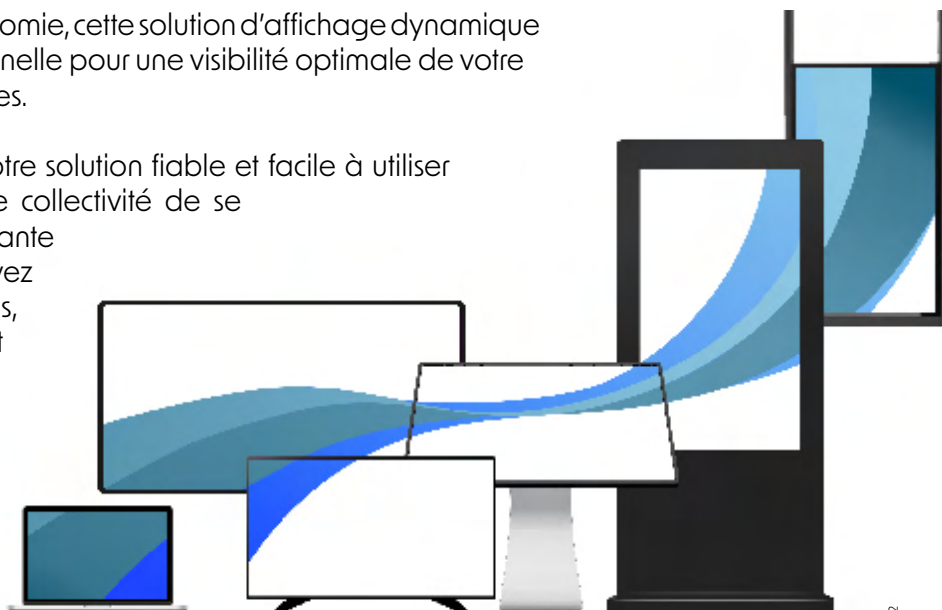

INFINI&YGN

L'affichage dynamique à l'infini

InfiniSygn est la solution idéale pour une communication digitale percutante et efficace, que ce soit sur des écrans tactiles ou non-tactiles.

Grâce à sa puissance et son ergonomie, cette solution d'affichage dynamique offre une expérience utilisateur exceptionnelle pour une visibilité optimale de votre marque, de vos produits et de vos services.

Nous sommes convaincus que notre solution fiable et facile à utiliser permettra à votre entreprise ou à votre collectivité de se démarquer dans un marché en constante évolution. Avec InfiniSygn, vous pouvez diffuser tous types de contenus (images, vidéos, pages web, données provenant de diverses sources, flux RSS, etc.) sur un grand nombre d'écrans pour toucher votre public où qu'il se trouve.

En outre, notre solution est rigoureusement testée sur place avant sa mise en exploitation pour vous garantir une utilisation facilitée.

N'attendez plus pour booster votre communication digitale avec InfiniSygn !

Vous souhaitez élargir ou découvrir l'ensemble de notre catalogue signage (produits, tailles, couleurs, etc.) ? Contactez votre distributeur pour consulter notre offre Infinisygn.

VOTRE DISTRIBUTEUR AGRÉÉ