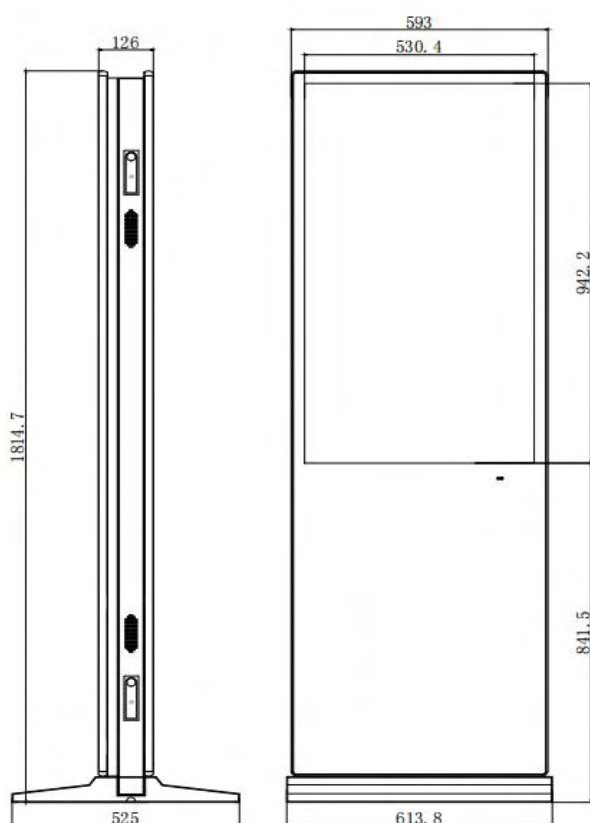

DESSIN TECHNIQUE SIMPLIFIÉ

ACCESSOIRE INCLUS

Télécommande	1
Antenne Wifi	2
Câble d'alimentation	1
Roulettes avec freins	4
Manuel d'installation	1
Dessin technique	1