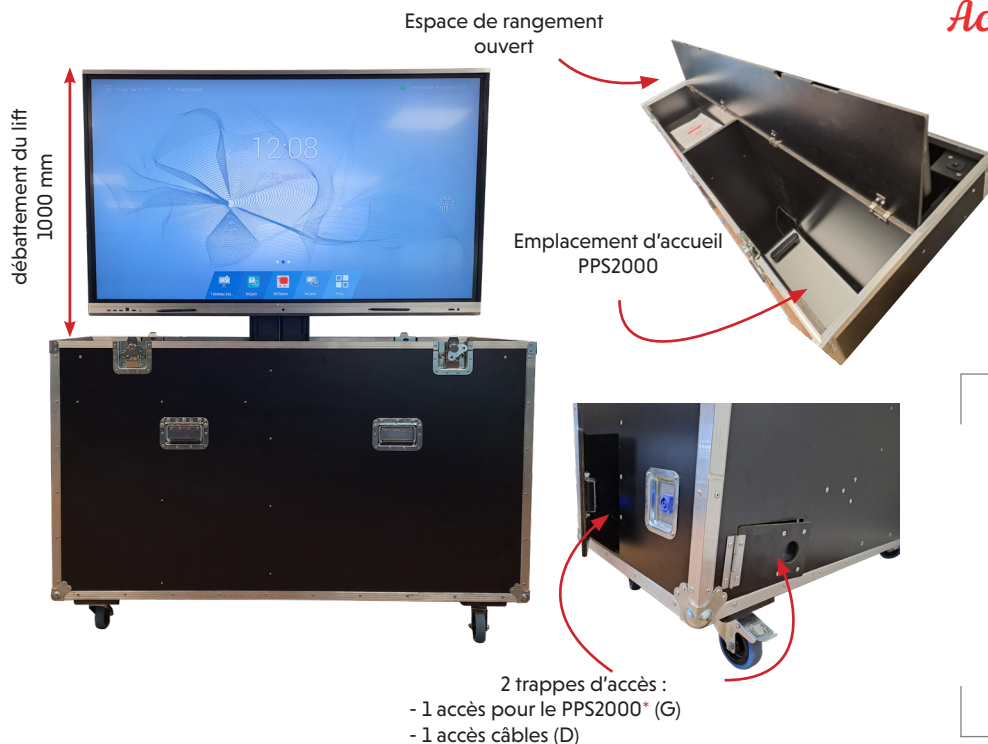

## BÉNÉFICES

- **Mobile et robuste**, il permet de déplacer facilement votre MFC et de le protéger durant leurs transports.
- **Pratique**, il est conçu comme un véritable meuble de rangement vous offrant de nombreux compartiments en avant de votre écran pour stocker vos accessoires (clavier, souris, webcam...).
- **Automatique**, son ascenseur électrique intégré vous permettra d'ajuster sans effort la hauteur de votre MFC afin de l'adapter à votre auditoire.
- **Idéal pour l'événementiel**, c'est une solution indispensable pour vos salons, vos JPO ou vos formations déportées. Il rentre parfaitement dans un véhicule de type utilitaire.

Un emplacement, avec trappe d'accès, a été spécifiquement conçu pour accueillir un PPS2000 et rendre votre MFC en total autonomie durant 8 h (\*Option PPS2000 en supplément).

## Spécifications techniques

<b>Modèle</b>	FC65PPS
<b>Charge maximale</b>	Jusqu'à 140 kg
<b>Compatibilité</b>	Du 55" au 65"
<b>Mécanisme ( Lift )</b>	Ascenseur électrique avec débattement de 1 000 mm, supportant jusqu'à 100 kg.

## Spécifications physiques

<b>Dimensions (L x l x H)</b>	1585 x 570 x 1300 mm
<b>Poids vide</b>	117 kg
<b>Couleur</b>	Noir
<b>Conception</b>	Capot avec 2 poignées - 4 fermoirs - 4 poignées sur la caisse 2 trappes d'accès et 4 roulettes dont 2 avec freins