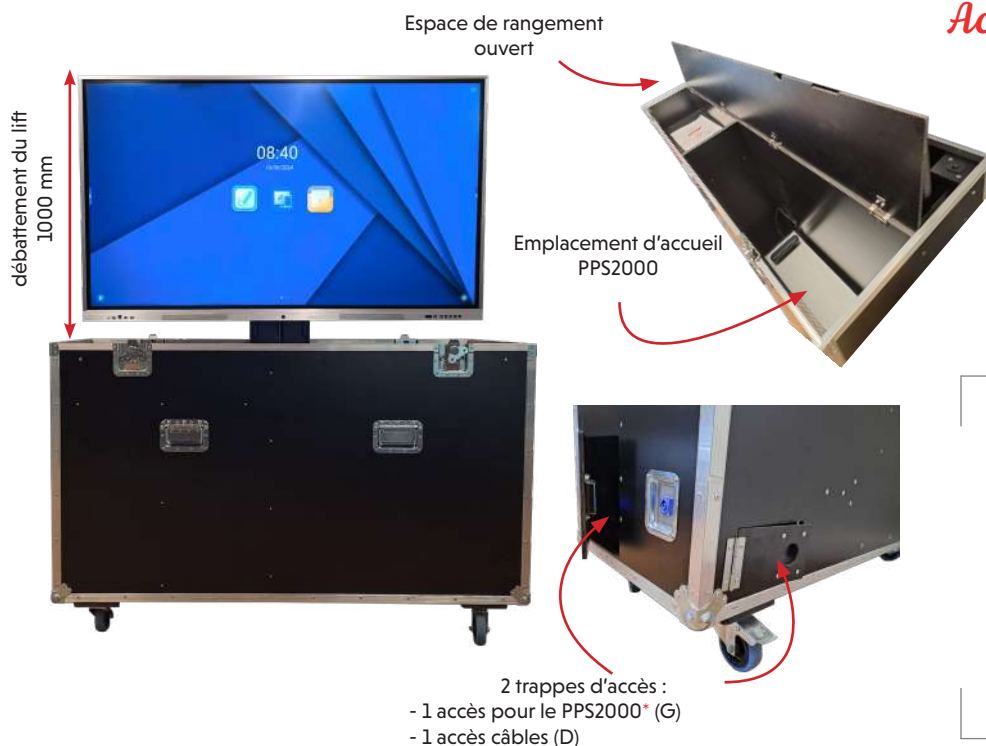

F & V L FLIGHT CASE MOTORISÉ POUR 55" ET 65"

Créateur de tendances

BÉNÉFICES

- **Mobile et robuste**, il permet de déplacer facilement votre MFC et de le protéger durant leurs transports.
- **Pratique**, il est conçu comme un véritable meuble de rangement vous offrant de nombreux compartiments en avant de votre écran pour stocker vos accessoires (clavier, souris, webcam...).
- **Automatique**, son ascenseur électrique intégré vous permettra d'ajuster sans effort la hauteur de votre MFC afin de l'adapter à votre auditoire.
- **Idéal pour l'événementiel**, c'est une solution indispensable pour vos salons, vos JPO ou vos formations déportées. Il rentre parfaitement dans un véhicule de type utilitaire.

Un emplacement, avec trappe d'accès, a été spécifiquement conçu pour accueillir un PPS2000 et rendre votre MFC en total autonomie durant 8 h (*Option PPS2000 en supplément).

Spécifications techniques

Modèle	FC65PPS
Charge maximale	Jusqu'à 140 kg
Compatibilité	Du 55" au 65"
Mécanisme (Lift)	Ascenseur électrique avec débattement de 1 000 mm, supportant jusqu'à 100 kg.

Spécifications physiques

Dimensions (L x l x H)	1585 x 570 x 1300 mm
Poids vide	117 kg
Couleur	Noir
Conception	Capot avec 2 poignées - 4 fermoirs - 4 poignées sur la caisse 2 trappes d'accès et 4 roulettes dont 2 avec freins

Accessoires inclus

- Commande filaire
- Télécommande
- Câble d'alimentation PowerCON (3 m)

VOTRE DISTRIBUTEUR AGRÉÉ

FC65PPS

MOBILITÉ