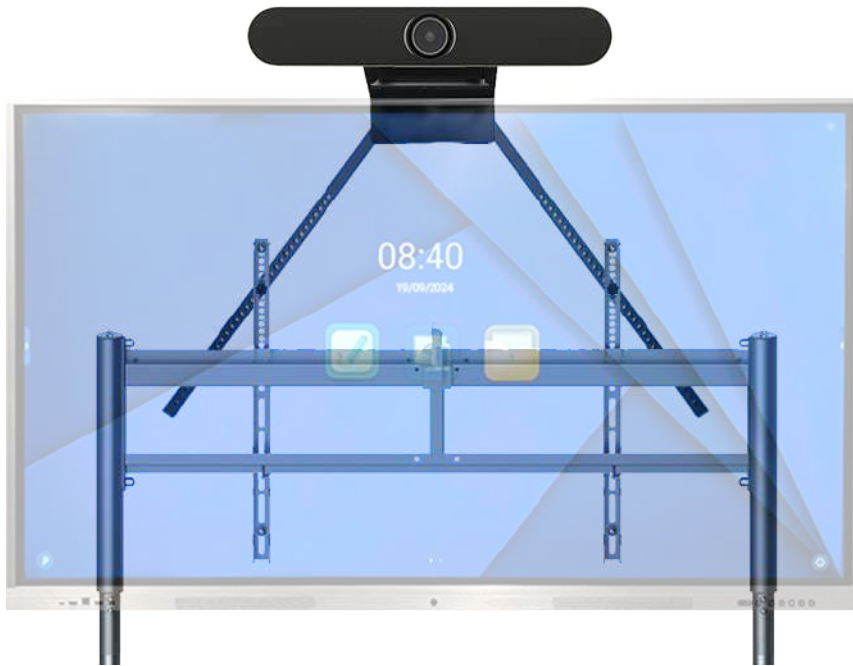

BÉNÉFICES

- **Indispensable**, il permet d'élever votre webcam pour des prises de vue optimales, offrant une perspective idéale lors de vos visioconférences
- **Pratique**, ce support permet un retrait rapide de la CAM-30 pour faciliter les déplacements
- **Indispensable**, il permet d'installer votre CAM-30 sur les stands, non équipés de tablettes* ou les flight cases

Spécifications techniques

Modèle	SC-30
Charge maximale	10 kg
Compatibilités webcams	CAM-30
Compatibilités stands	* ST-02 / ST-10 / ST-11 ST-13 / ST-14 / ST-15

Support vue de derrière

Spécifications physiques

Dimensions (LxlxH)	150 x 560 x 120 mm
Poids net	1.30 kg

VOTRE DISTRIBUTEUR AGRÉÉ

SC-30
VISIOCONFÉRENCE