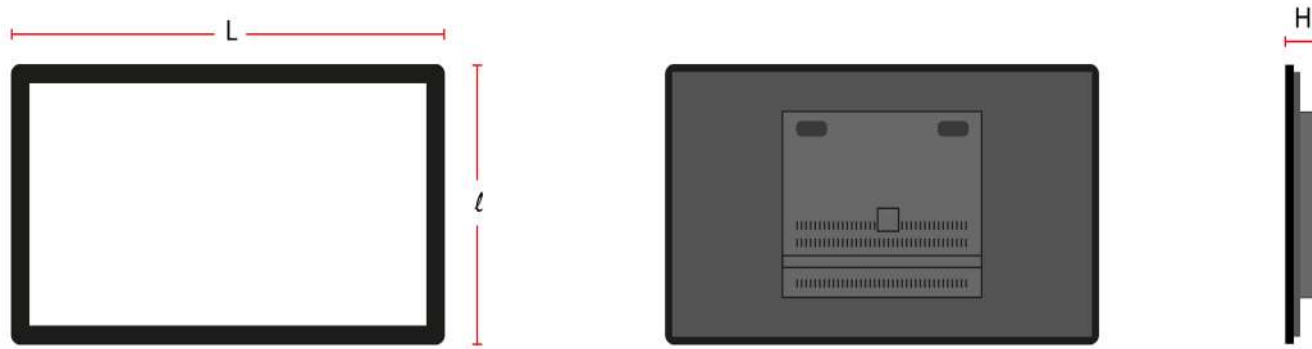

En plus de leurs performances visuelles, **ces écrans muraux de 43, 50, 55 et 65 pouces sont compatibles avec notre solution d'affichage dynamique InfiniSygn.** Cela vous permet de diffuser facilement du contenu à partir de différentes sources, offrant ainsi une expérience multimédia fluide et pratique.

ACCESSOIRES INCLUS DANS TOUS NOS ÉCRANS

Photo non contractuelle

Télécommande	1
Antenne Wifi	1
Câble d'alimentation	1
Support mural	1

SCHEMA TECHNIQUE

SPÉCIFICATIONS TECHNIQUES

ÉCRANS

Modèles	ECRINT43-500	ECRINT50-500	ECRINT55-500	ECRINT65-500
Tailles disponibles	43 pouces	50 pouces	55 pouces	65 pouces
Rétroéclairage	LED	LED	LED	LED
Ratio d'aspect	16:09	16:09	16:09	16:09
Résolution	1920 x 1080 (FHD)	1920 x 1080 (FHD)	1920 x 1080 (FHD)	3840 x 2160 (UHD)
Ratio de contraste	1000:1	1000:1	1000:1	1000:1
Luminosité	500 cd/m ²	500 cd/m ²	500 cd/m ²	500 cd/m ²
Angle de vue	178°	178°	178°	178°
Hauts-parleurs	2 x 5 W	2 x 5 W	2 x 5 W	2 x 5 W
Usage. Durée de vie	24H/7j • 50 000 h	24H/7j • 50 000 h	24H/7j • 50 000 h	24H/7j • 50 000 h

SPÉCIFICATIONS PHYSIQUES - DIMENSIONS (L x l x H)

Dimensions écran	961 x 550 x 46 mm	1116 x 636 x 46 mm	1233 x 704 x 46 mm	1504 x 882 x 85 mm
Dimensions colis	1140 x 650 x 79 mm	1240 x 680 x 79 mm	1340 x 750 x 79 mm	1587 x 963 x 128 mm
Poids net / brut	15 kg / 18 kg	22 kg / 24 kg	27kg / 33 kg	58 kg / 65 kg
VESA	400 x 400	400 x 400	400 x 400	400 x 400