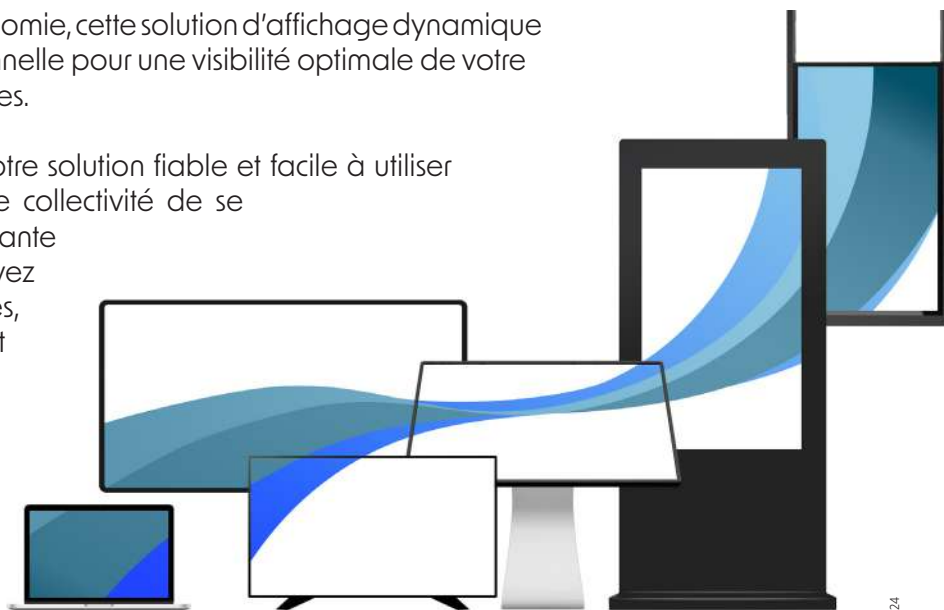

INFINI&YGN

L'affichage dynamique à l'infini

InfiniSygn est la solution idéale pour une communication digitale percutante et efficace, que ce soit sur des écrans tactiles ou non-tactiles.

Grâce à sa puissance et son ergonomie, cette solution d'affichage dynamique offre une expérience utilisateur exceptionnelle pour une visibilité optimale de votre marque, de vos produits et de vos services.

Nous sommes convaincus que notre solution fiable et facile à utiliser permettra à votre entreprise ou à votre collectivité de se démarquer dans un marché en constante évolution. Avec InfiniSygn, vous pouvez diffuser tous types de contenus (images, vidéos, pages web, données provenant de diverses sources, flux RSS, etc.) sur un grand nombre d'écrans pour toucher votre public où qu'il se trouve.

En outre, notre solution est rigoureusement testée sur place avant sa mise en exploitation pour vous garantir une utilisation facilitée.

N'attendez plus pour booster votre communication digitale avec InfiniSygn !

Vous souhaitez élargir ou découvrir l'ensemble de notre catalogue signage (produits, tailles, couleurs, etc.) ? Contactez votre distributeur pour consulter notre offre Infinisygn.

VOTRE DISTRIBUTEUR AGRÉÉ