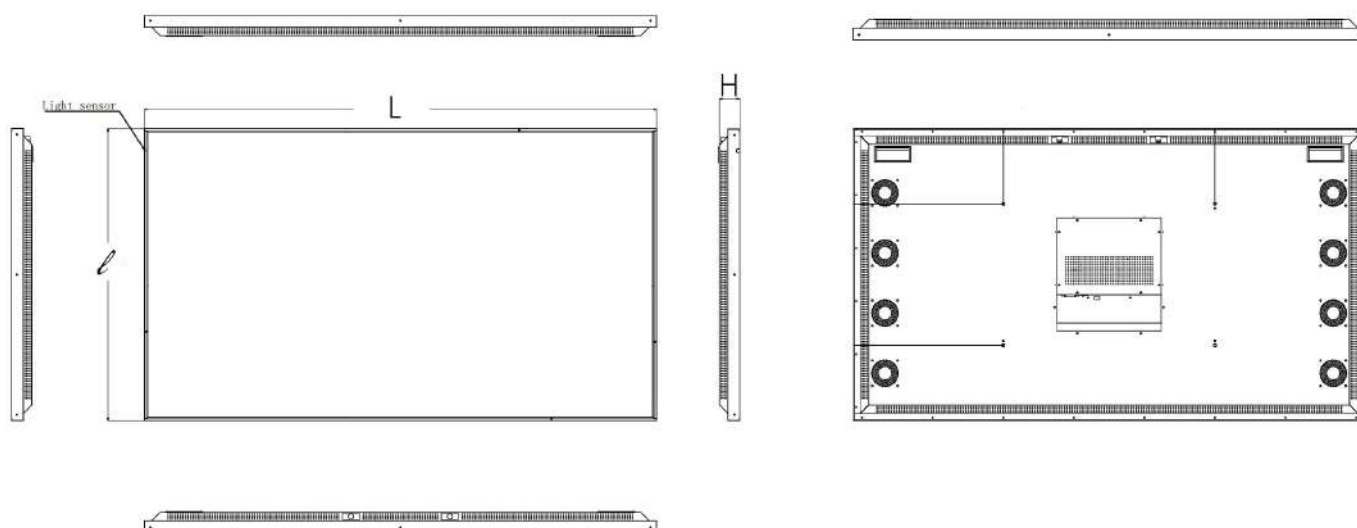

SCHEMA TECHNIQUE