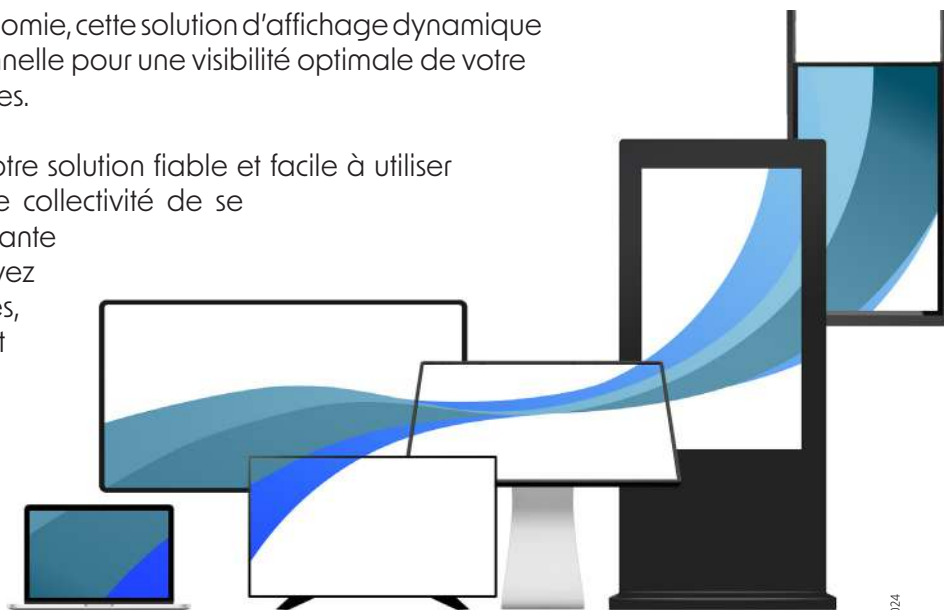

INFINI&YGN

L'affichage dynamique à l'infini

InfiniSygn est la solution idéale pour une communication digitale percutante et efficace, que ce soit sur des écrans tactiles ou non-tactiles.

Grâce à sa puissance et son ergonomie, cette solution d'affichage dynamique offre une expérience utilisateur exceptionnelle pour une visibilité optimale de votre marque, de vos produits et de vos services.

Nous sommes convaincus que notre solution fiable et facile à utiliser permettra à votre entreprise ou à votre collectivité de se démarquer dans un marché en constante évolution. Avec InfiniSygn, vous pouvez diffuser tous types de contenus (images, vidéos, pages web, données provenant de diverses sources, flux RSS, etc.) sur un grand nombre d'écrans pour toucher votre public où qu'il se trouve.

En outre, notre solution est rigoureusement testée sur place avant sa mise en exploitation pour vous garantir une utilisation facilitée.

N'attendez plus pour booster votre communication digitale avec InfiniSygn !

Vous souhaitez élargir ou découvrir l'ensemble de notre catalogue signage (produits, tailles, couleurs, etc.) ? Contactez votre distributeur pour consulter notre offre Infinisygn.

VOTRE DISTRIBUTEUR AGRÉÉ