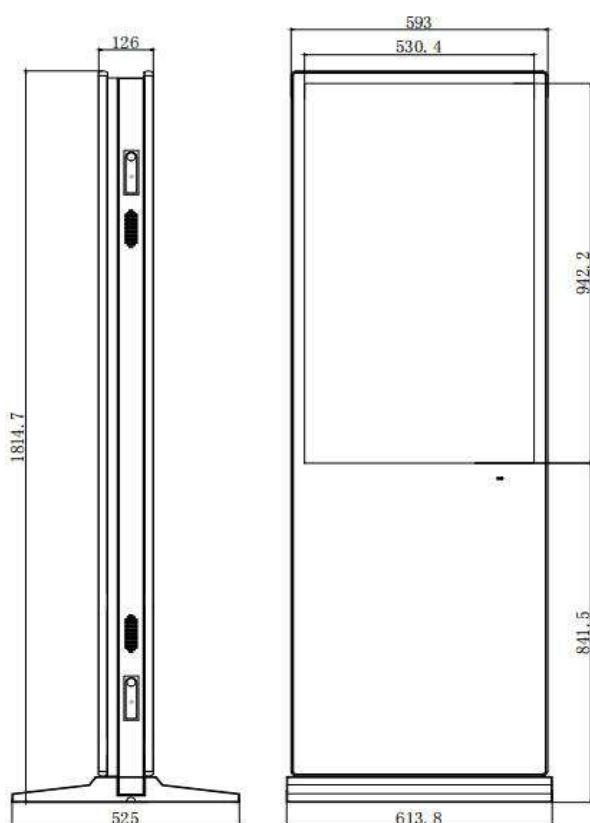

DESSIN TECHNIQUE SIMPLIFIÉ

ACCESSOIRE INCLUS

Télécommande	1
Antenne Wifi	2
Câble d'alimentation	1
Roulettes avec freins	4
Manuel d'installation	1
Dessin technique	1