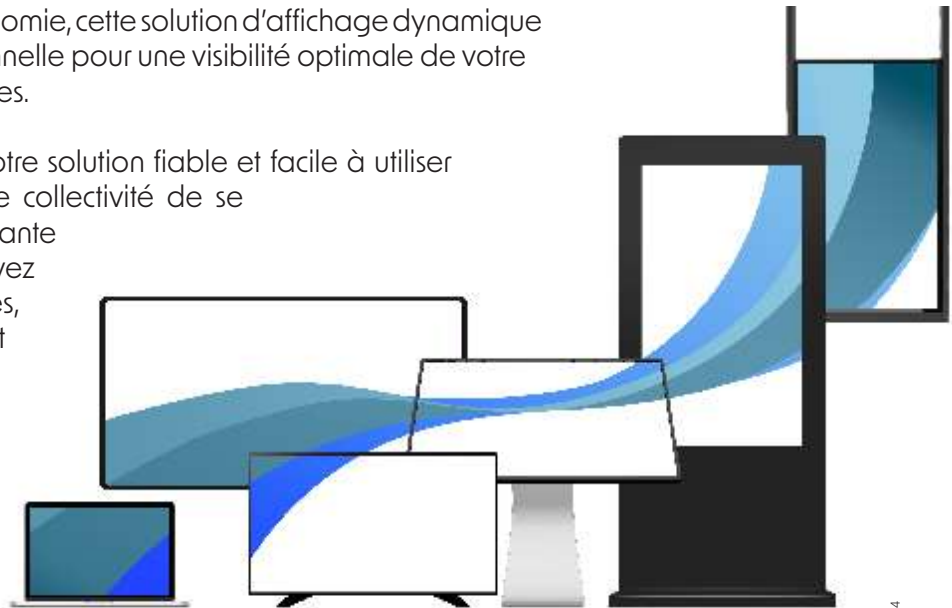

INFINI&YGN

L'affichage dynamique à l'infini

InfiniSygn est la solution idéale pour une communication digitale percutante et efficace, que ce soit sur des écrans tactiles ou non-tactiles.

Grâce à sa puissance et son ergonomie, cette solution d'affichage dynamique offre une expérience utilisateur exceptionnelle pour une visibilité optimale de votre marque, de vos produits et de vos services.

Nous sommes convaincus que notre solution fiable et facile à utiliser permettra à votre entreprise ou à votre collectivité de se démarquer dans un marché en constante évolution. Avec InfiniSygn, vous pouvez diffuser tous types de contenus (images, vidéos, pages web, données provenant de diverses sources, flux RSS, etc.) sur un grand nombre d'écrans pour toucher votre public où qu'il se trouve.

En outre, notre solution est rigoureusement testée sur place avant sa mise en exploitation pour vous garantir une utilisation facilitée.

N'attendez plus pour booster votre communication digitale avec InfiniSygn !

Vous souhaitez élargir ou découvrir l'ensemble de notre catalogue signage (produits, tailles, couleurs, etc.) ? Contactez votre distributeur pour consulter notre offre Infinisygn.

VOTRE DISTRIBUTEUR AGRÉÉ