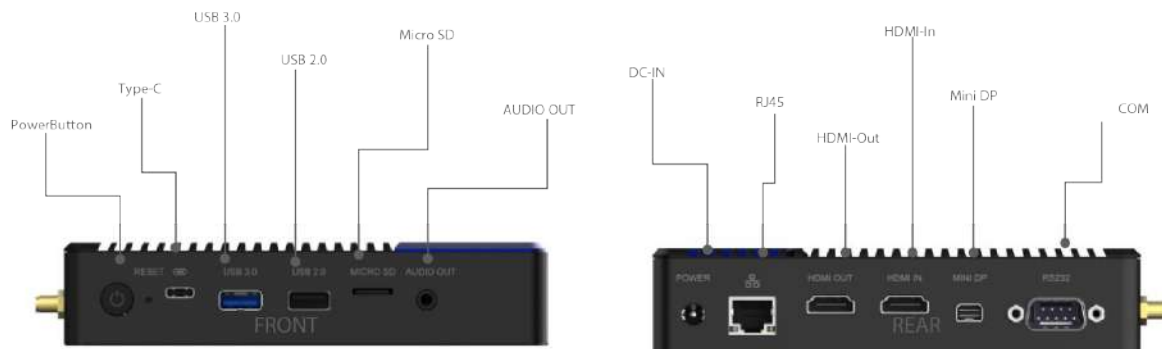

### Spécifications techniques

<b>Modèle</b>	BI-01
<b>Version du système</b>	Android 11
<b>CPU</b>	4 coeurs A55, Max 2 GHz
<b>RAM / Stockage</b>	4 GB / 32 GB
<b>Wi-Fi / Bluetooth</b>	6 / 5.2

### Connectiques

<b>USB</b>	1 x USB 3.0 - 1 x USB 2.0 - 1 x USB Type-C
<b>HDMI</b>	1 x HDMI-In (Full HD @60 Hz) - 1 x HDMI-Out (4K @60 Hz)
<b>Display Port</b>	1 x Mini DP (Full HD @60 Hz)
<b>Réseau</b>	1 x RJ45 (débit : 10/100/1000 Mbps)
<b>Audio</b>	1 x Line-Out
<b>Autres</b>	1 x DC-IN - 1 x RS232 - 1 x Slot SD Card

### Alimentation

**Type d'alimentation** DC 12V 3.0A